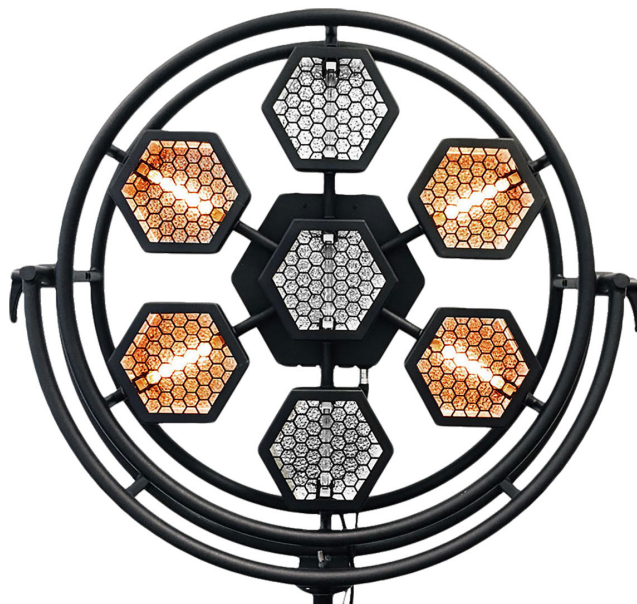

P1 Retro Lamp

Portman Lights

#P1-RETRO

Portman P1 est la première lampe rétro parfaite dans les moindres détails. Elle peut être utilisée comme élément de décor mais également comme source lumineuse puissante.

Caractéristiques principales

Belle et haute qualité
7x canaux DMX
Gradateurs intégrés et kit électronique
7x lampes halogènes 230W
Connecteurs XLR 3 pins et 5 pins
Écran rétroéclairé intégré à l'arrière
Peut être facilement installé sur un trépied ou accroché à une clamp

Spécifications

Dimensions

85 x 99 x 17 cm

Poids

12,5 kg

**Tension d'entrée**

230V 50Hz/60Hz

Température couleur

Noir (standard)
blanc
Gris
Or
Sélectionnez la vôtre (palette RAL)
*nous contacter pour les couleurs disponibles en stock

**Couleurs du
réflecteur**

Argent (standard)
Or