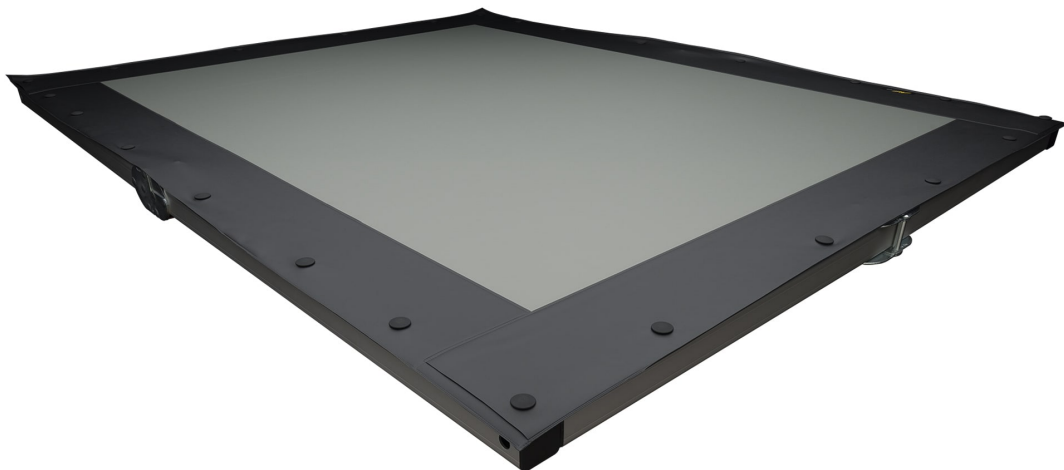

# Écran de Projection Arrière

Projection Screens - Mobile

---

#Custom

Écran en option pour la projection arrière. Disponible pour les écrans de projection fixes et mobiles d'AV Stumpfl.

---

## Caractéristiques

Facteur de gain élevé, adapté aux projecteurs de faible puissance.  
Haute luminosité à angle de vision étroit.  
Convient aux projecteurs de faible puissance.  
Flexible et pliable.  
Ignifuge et non vieillissant.  
Lavable à l'eau.  
Gris translucide.