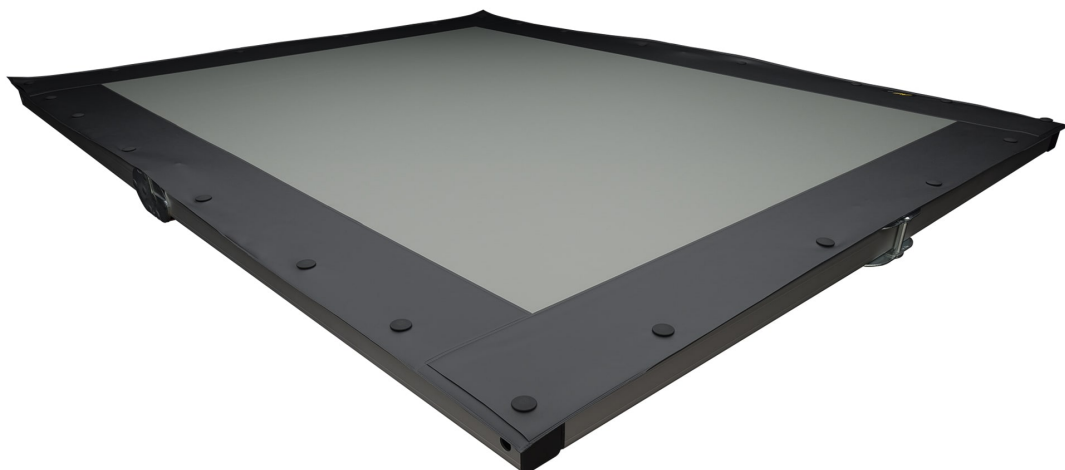

# Écran de Projection Arrière

Projection Screens - Mobile

---

#Custom

Écran en option pour la projection arrière. Disponible pour les écrans de projection fixes et mobiles d'AV Stumpfl.

---

## Caractéristiques

Facteur de gain élevé, adapté aux projecteurs de faible puissance.  
Haute luminosité à angle de vision étroit.  
Convient aux projecteurs de faible puissance.  
Flexible et pliable.  
Ignifuge et non vieillissant.  
Lavable à l'eau.  
Gris translucide.