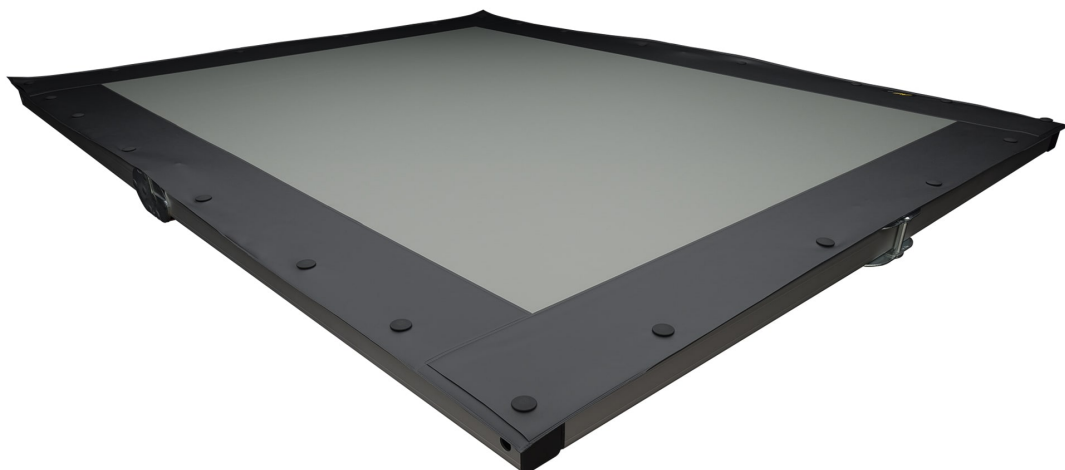

Écran de Projection Arrière

Projection Screens - Mobile

#Custom

Écran en option pour la projection arrière. Disponible pour les écrans de projection fixes et mobiles d'AV Stumpf.

Caractéristiques

Facteur de gain élevé, adapté aux projecteurs de faible puissance.
Haute luminosité à angle de vision étroit.
Convient aux projecteurs de faible puissance.
Flexible et pliable.
Ignifuge et non vieillissant.
Lavable à l'eau.
Gris translucide.
