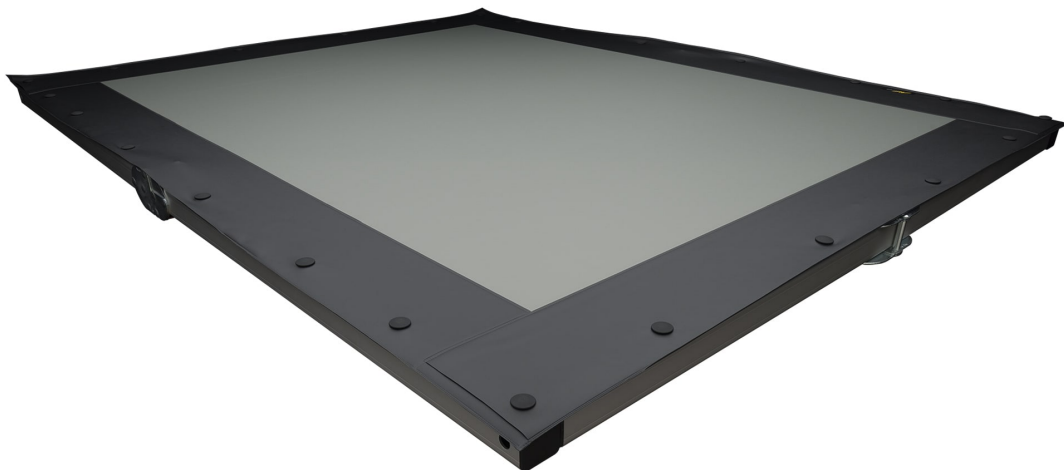

Écran de Projection Arrière

Projection Screens - Mobile

#Custom

Écran en option pour la projection arrière. Disponible pour les écrans de projection fixes et mobiles d'AV Stumpfl.

Caractéristiques

Facteur de gain élevé, adapté aux projecteurs de faible puissance.
Haute luminosité à angle de vision étroit.
Convient aux projecteurs de faible puissance.
Flexible et pliable.
Ignifuge et non vieillissant.
Lavable à l'eau.
Gris translucide.
