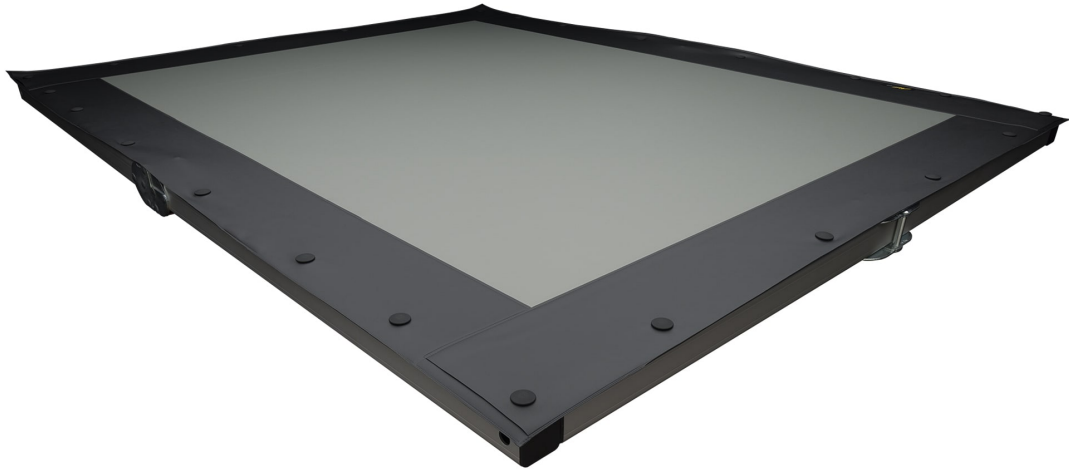

# Écran de Projection Arrière

Projection Screens - Mobile

---

#Custom

Écran en option pour la projection arrière. Disponible pour les écrans de projection fixes et mobiles d'AV Stumpfl.

---

## Caractéristiques

Facteur de gain élevé, adapté aux projecteurs de faible puissance.  
Haute luminosité à angle de vision étroit.  
Convient aux projecteurs de faible puissance.  
Flexible et pliable.  
Ignifuge et non vieillissant.  
Lavable à l'eau.  
Gris translucide.