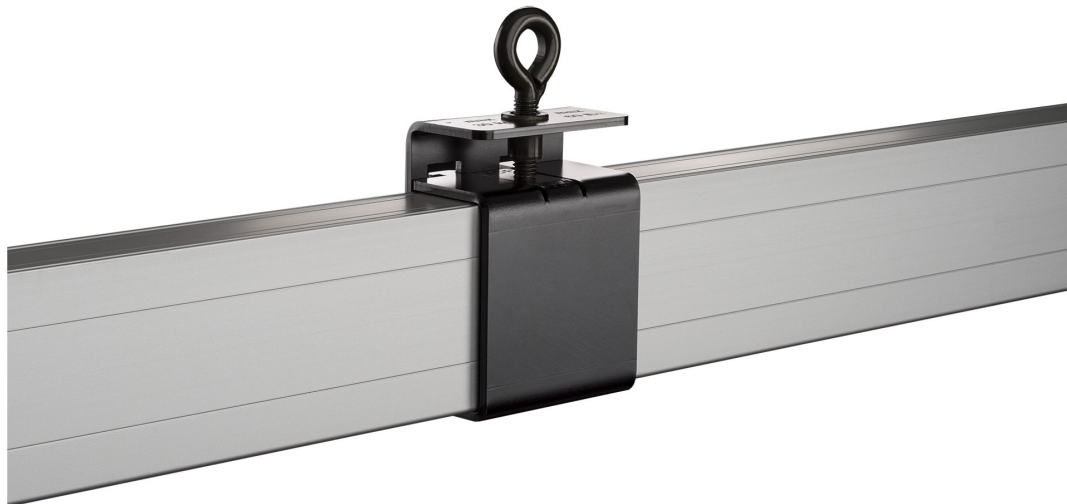

Easy Fly

Projection Screens - Mobile

#BFZ-EF/32 / BFZ-EF/64

Boulon à œillet pour suspension en montage rapide. EasyFly a été développé spécialement pour les applications d'écran volant et offre une flexibilité maximale. Ces adaptateurs pour Monoblox peuvent être fixés rapidement et facilement à tout moment. Le boulon à œil fixe l'adaptateur au profilé, offrant des possibilités de suspension professionnelles.

Tailles du profilé

32x32mm (BFZ-EF/32)
64x32mm (BFZ-EF/64)

Charge max.

30 kg/60 lbs.