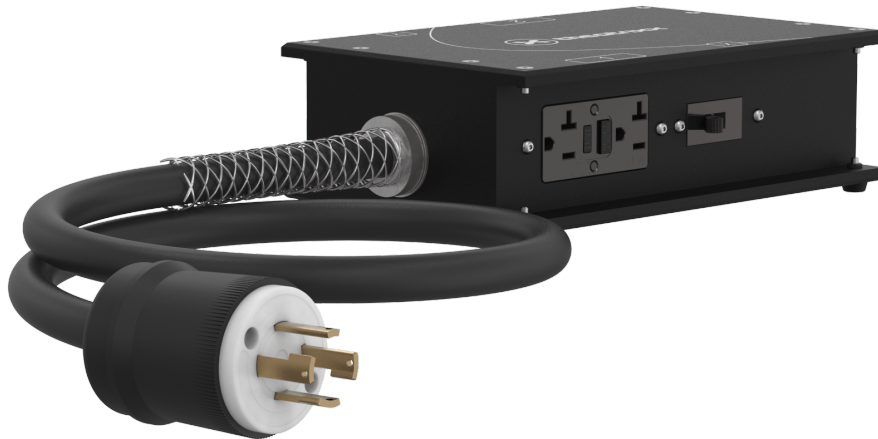

# SB-322T-GFCI

Theatrixx

## #SB-322T-GFCI

La série Stage Box de Theatrixx a été développée pour répondre aux besoins de la distribution temporaire d'alimentation sur scène. La taille compacte du boîtier robuste et sa hauteur réduite lui permettent d'être installé avec un minimum d'interférences. Les panneaux supérieur et inférieur sont découpés dans une solide feuille d'aluminium de 1/8" et sont fixés à un système de canaux robustes en aluminium extrudé de 0,08". Cette conception permet de protéger les disjoncteurs et les connexions des éléments environnants. Ce produit peut également être adapté pour d'autres types d'applications.

#### Connecteur

L14-30P – 1004SJ00W – 3'

#### Connecteur

L14-30 Bridé