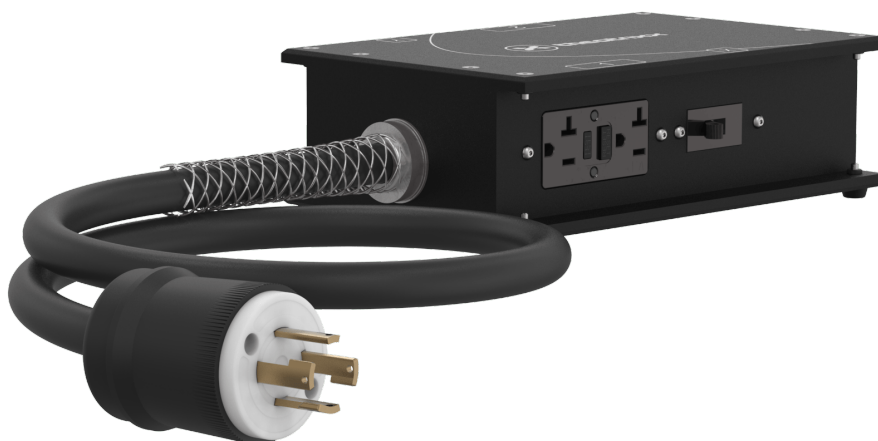

# SB-322T-GFCI

Theatrx

## #SB-322T-GFCI

La série Stage Box de Theatrx a été développée pour répondre aux besoins de la distribution temporaire d'alimentation sur scène. La taille compacte du boîtier robuste et sa hauteur réduite lui permettent d'être installé avec un minimum d'interférences. Les panneaux supérieur et inférieur sont découpés dans une solide feuille d'aluminium de 1/8" et sont fixés à un système de canaux robustes en aluminium extrudé de 0,08". Cette conception permet de protéger les disjoncteurs et les connexions des éléments environnants. Ce produit peut également être adapté pour d'autres types d'applications.

#### Connecteur

L14-30P – 1004SJ00W – 3'

#### Connecteur

L14-30 Bridé