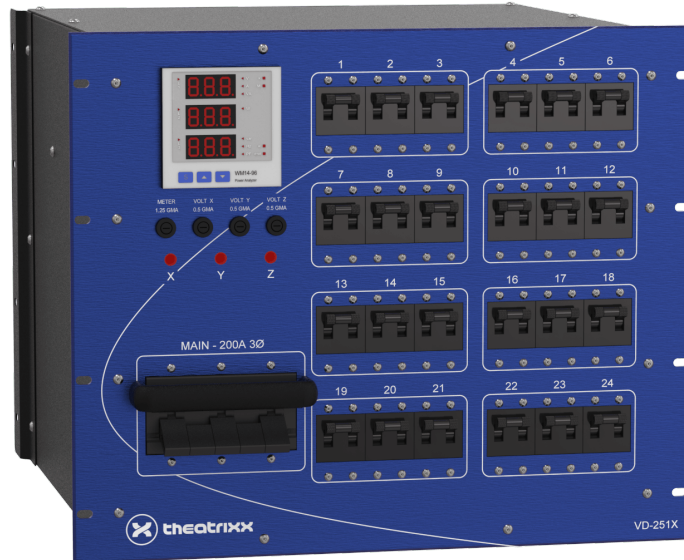

# VD-251X

Theatrix

## #VD251X

Conçue pour résister aux conditions quotidiennes des tournées, la distribution électrique VD-251X de Theatrix propose une quantité impressionnante d'options pour un si petit format de seulement 9 unités de rack. Le panneau avant est découpé dans une feuille d'aluminium épaisse de 3/16" et est fixé à un châssis en acier robuste avec support arrière. Tous les disjoncteurs peuvent être installés en retrait avec l'ajout d'entretoises en acrylique pour la protection (en option). Ce type de distribution électrique est conçu spécialement pour alimenter les panneaux LED xVision. Il propose 24 circuits 20A 208V\*\* sur 4 connecteurs Socapex 19 broches et 3 duplex 5-20 sur un disjoncteur principal 200A 3 phases. Les Circuits 5 & 6 de chacun des Socapex est doublé sur des connecteurs XVT3 Femelles. Des bornes de lecture et des indicateurs de type néon permettent de confirmer facilement la présence et la lecture de la tension. Il comporte également un sélecteur de 1 à 3 phases situé sur le dessus sous une trappe d'accès facile.

#### Connecteur

CAM Entrée/Sorties Directe – Mâle ou Mise à la terre/Neutre Inversé

#### Disjoncteur

Disjoncteur Principal 200A 120/208V 3 phases