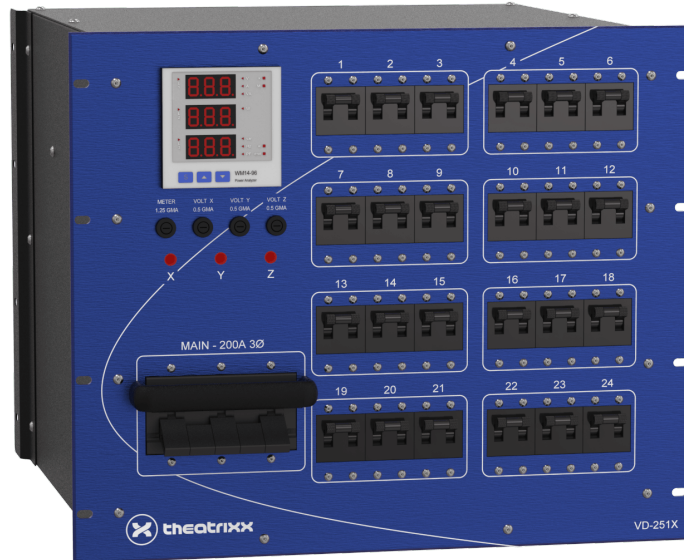

# VD-251X

Theatrinx

## #VD251X

Conçue pour résister aux conditions quotidiennes des tournées, la distribution électrique VD-251X de Theatrinx propose une quantité impressionnante d'options pour un si petit format de seulement 9 unités de rack. Le panneau avant est découpé dans une feuille d'aluminium épaisse de 3/16" et est fixé à un châssis en acier robuste avec support arrière. Tous les disjoncteurs peuvent être installés en retrait avec l'ajout d'entretoises en acrylique pour la protection (en option). Ce type de distribution électrique est conçu spécialement pour alimenter les panneaux LED xVision. Il propose 24 circuits 20A 208V\*\* sur 4 connecteurs Socapex 19 broches et 3 duplex 5-20 sur un disjoncteur principal 200A 3 phases. Les Circuits 5 & 6 de chacun des Socapex est doublé sur des connecteurs XVT3 Femelles. Des bornes de lecture et des indicateurs de type néon permettent de confirmer facilement la présence et la lecture de la tension. Il comporte également un sélecteur de 1 à 3 phases situé sur le dessus sous une trappe d'accès facile.

#### Connecteur

CAM Entrée/Sorties Directe – Mâle ou Mise à la terre/Neutre Inversé

#### Disjoncteur

Disjoncteur Principal 200A 120/208V 3 phases