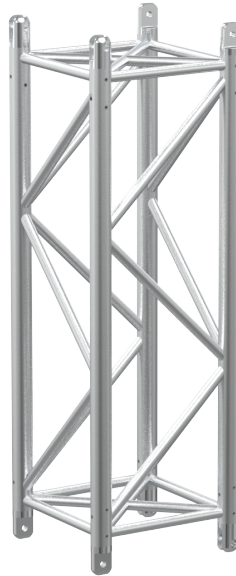

1616-48S

Theatrx

#1616-48S

La structure idéale a un faible taux de déflexion, s'assemble rapidement et garantit une installation sûre. Notre structure de 16" X 16" développée sur mesure fait ces trois choses. Tous les éléments de gréage sont soumis à des tests de résistance dans une installation d'ingénierie de pointe et sont certifiés conformes à des réglementations industrielles strictes afin de respecter ou de dépasser les facteurs de sécurité largement acceptés. Le nombre élevé de croisillons facilite la gestion des câbles, sans qu'il soit nécessaire d'utiliser du ruban électrique ou des nouettes.

Dimensions

Hauteur

48"

Profondeur

16"

Largeur

16"