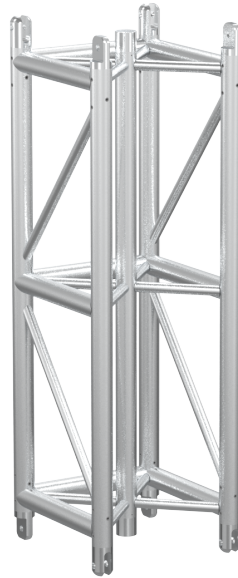

## #1616CH-48S

La structure idéale a un faible taux de déflexion, s'assemble rapidement et garantit une installation sûre. Notre structure de 16" X 16" développée sur mesure fait ces trois choses. Tous les éléments de gréage sont soumis à des tests de résistance dans une installation d'ingénierie de pointe et sont certifiés conformes à des réglementations industrielles strictes afin de respecter ou dépasser les facteurs de sécurité largement acceptés. Le nombre élevé de croisillons facilite la gestion des câbles, sans qu'il soit nécessaire d'utiliser du ruban électrique ou des nouettes.

### Hauteur

48'

### Profondeur

16'

### Largeur

16'