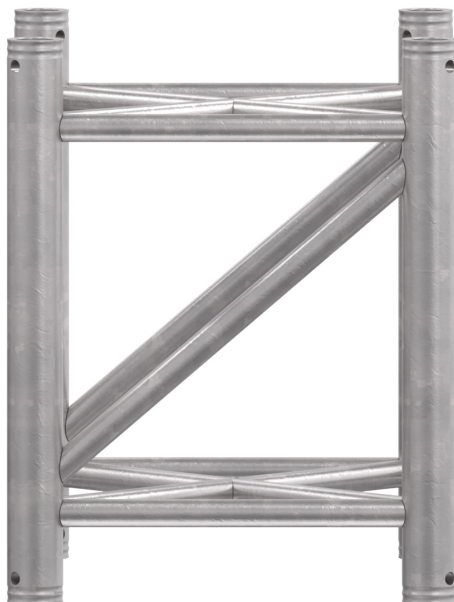

G44P 0.5m

Theatrx

#G44P-0.5

Ce système d'accrochage supérieur est idéal pour les salons, les spectacles ainsi que pour l'industrie audiovisuelle. Le produit G44P utilise une tubulure d'aluminium avec une épaisseur de 3mm pour permettre une capacité de charge supérieure. Il est disponible au fini naturel poli ou avec un revêtement de la couleur de votre choix.

Dimensions

400 X 400mm

Longueur

500mm

Diamètre du tube principal

50mm

Épaisseur du tube principal

3mm

Diamètre des entretoises

25mm

Épaisseur des entretoises

3mm

Matériel

6082-T6 Aluminum

Connecteurs

Inclus

Options

2-voix à 6-voix, plusieurs coins disponibles
Plusieurs plaques de base disponibles
