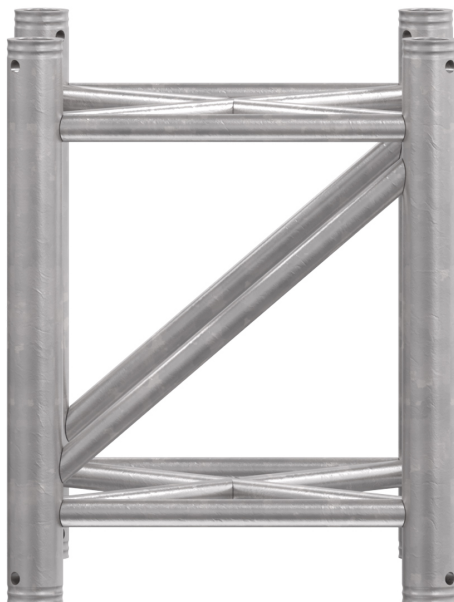

## #G44P-0.5

Ce système d'accrochage supérieur est idéal pour les salons, les spectacles ainsi que pour l'industrie audiovisuelle. Le produit G44P utilise une tubulure d'aluminium avec une épaisseur de 3mm pour permettre une capacité de charge supérieure. Il est disponible au fini naturel poli ou avec un revêtement de la couleur de votre choix.

### Dimensions

400 X 400mm

### Longueur

500mm

### Diamètre du tube principal

50mm