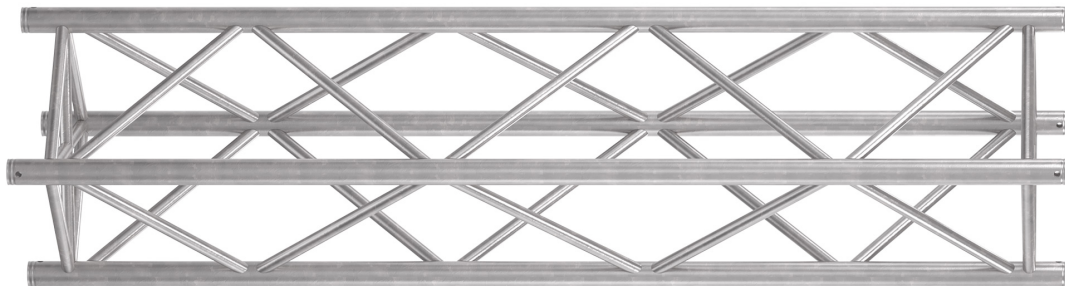

G44P 2.0m

Theatrixx

#G44P-2.0

Ce système d'accrochage supérieur est idéal pour les salons, les spectacles ainsi que pour l'industrie audiovisuelle. Le produit G44P utilise une tubulure d'aluminium avec une épaisseur de 3mm pour permettre une capacité de charge supérieure. Il est disponible au fini naturel poli ou avec un revêtement de la couleur de votre choix.

Dimensions

400 X 400mm

Longueur

2000mm

Diamètre du tube principal

50mm

Épaisseur du tube principal

3mm

Diamètre des entretoises

25mm

Épaisseur des entretoises

3mm

Matériel

6082-T6 Aluminum

Connecteurs

Inclus

Options

2-voix à 6-voix, plusieurs coins disponibles
Plusieurs plaques de base disponibles