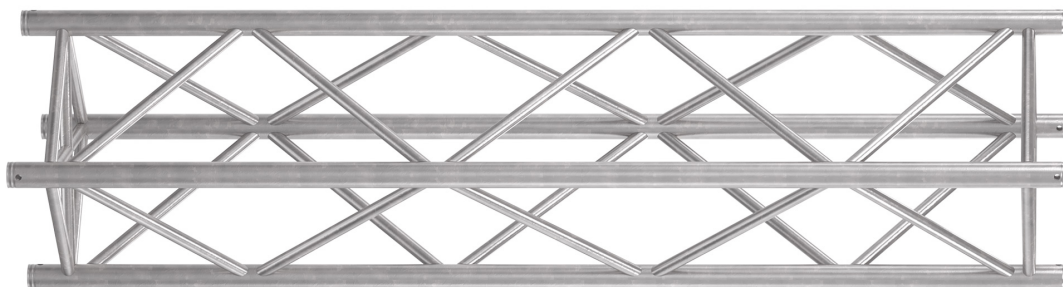

G44P 2.0m

Theatrixx

#G44P-2.0

Ce système d'accrochage supérieur est idéal pour les salons, les spectacles ainsi que pour l'industrie audiovisuelle. Le produit G44P utilise une tubulure d'aluminium avec une épaisseur de 3mm pour permettre une capacité de charge supérieure. Il est disponible au fini naturel poli ou avec un revêtement de la couleur de votre choix.

Dimensions

400 X 400mm

Longueur

2000mm

Diamètre du tube principal

50mm

Épaisseur du tube principal

3mm

**Diamètre des
entretoises**

25mm

**Épaisseur des
entretoises**

3mm

Matériel

6082-T6 Aluminum

Connecteurs

Inclus

Options

2-voix à 6-voix, plusieurs coins disponibles
Plusieurs plaques de base disponibles
