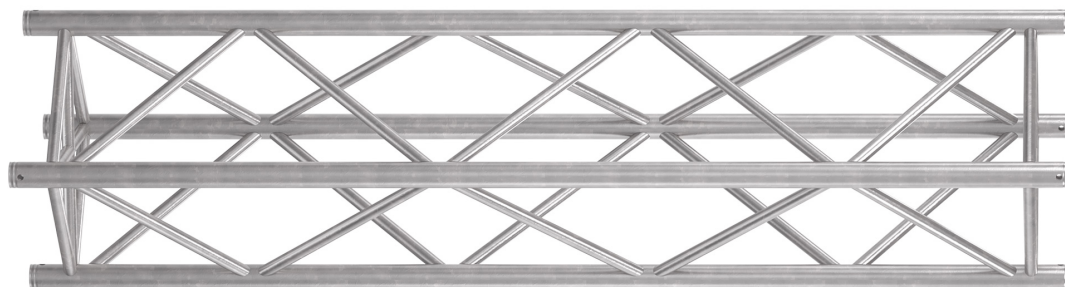

G44P 2.0m

Theatrixx

#G44P-2.0

Ce système d'accrochage supérieur est idéal pour les salons, les spectacles ainsi que pour l'industrie audiovisuelle. Le produit G44P utilise une tubulure d'aluminium avec une épaisseur de 3mm pour permettre une capacité de charge supérieure. Il est disponible au fini naturel poli ou avec un revêtement de la couleur de votre choix.

Dimensions

400 X 400mm

Longueur

2000mm

Diamètre du tube principal

50mm

Épaisseur du tube principal

3mm

**Diamètre des
entretoises**

25mm

**Épaisseur des
entretoises**

3mm

Matériel

6082-T6 Aluminum

Connecteurs

Inclus

Options

2-voix à 6-voix, plusieurs coins disponibles
Plusieurs plaques de base disponibles
