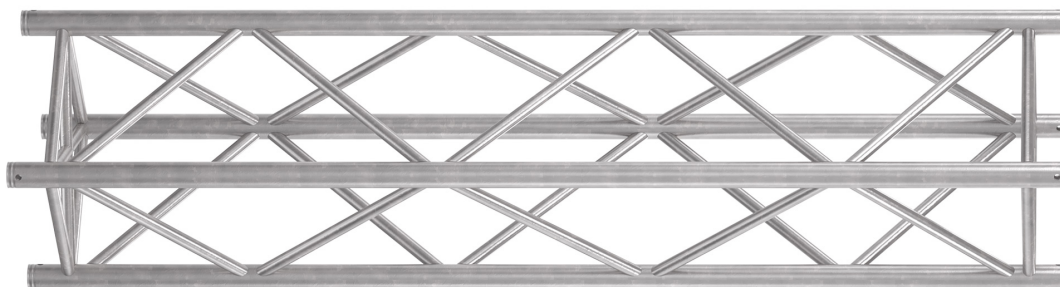

## #G44P-2.0

Ce système d'accrochage supérieur est idéal pour les salons, les spectacles ainsi que pour l'industrie audiovisuelle. Le produit G44P utilise une tubulure d'aluminium avec une épaisseur de 3mm pour permettre une capacité de charge supérieure. Il est disponible au fini naturel poli ou avec un revêtement de la couleur de votre choix.

### Dimensions

400 X 400mm

### Longueur

2000mm

### Diamètre du tube principal

50mm