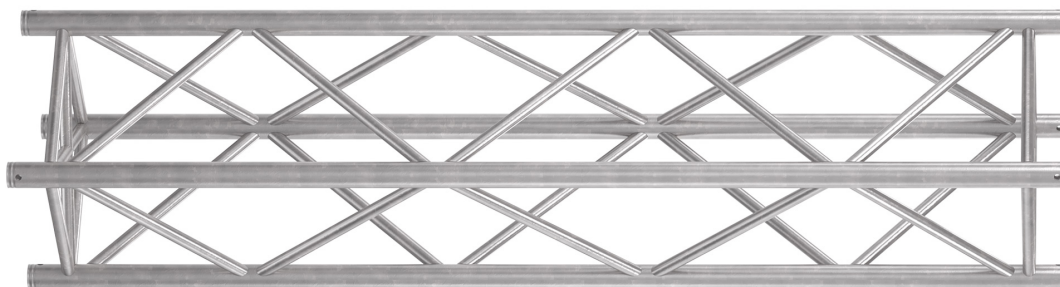

G44P 2.0m

Theatrixx

#G44P-2.0

Ce système d'accrochage supérieur est idéal pour les salons, les spectacles ainsi que pour l'industrie audiovisuelle. Le produit G44P utilise une tubulure d'aluminium avec une épaisseur de 3mm pour permettre une capacité de charge supérieure. Il est disponible au fini naturel poli ou avec un revêtement de la couleur de votre choix.

Dimensions

400 X 400mm

Longueur

2000mm

Diamètre du tube principal

50mm

Épaisseur du tube principal

3mm

**Diamètre des
entretoises**

25mm

**Épaisseur des
entretoises**

3mm

Matériel

6082-T6 Aluminum

Connecteurs

Inclus

Options

2-voix à 6-voix, plusieurs coins disponibles
Plusieurs plaques de base disponibles
