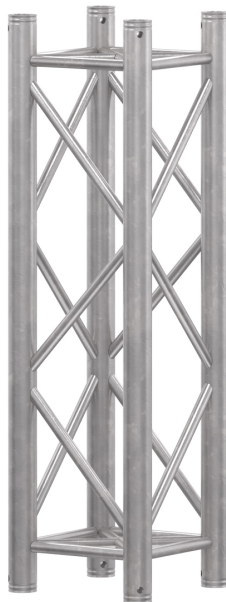

G34P 1.0m

Theatrixx

#G34P-1.0

Ce système d'accrochage supérieur est idéal pour les salons, les spectacles ainsi que pour l'industrie audiovisuelle. Le produit G34P utilise une tubulure d'aluminium avec une épaisseur de 3mm pour permettre une capacité de charge supérieure. Il est disponible au fini naturel poli ou avec un revêtement de la couleur de votre choix.

Dimensions

290mm X 290mm

Longueur

1000mm

Diamètre du tube principal

50mm

Épaisseur du tube principal

3mm

Diamètre des entretoises

20mm

Épaisseur des entretoises

2mm

Matériel

6082-T6 Aluminum

Connecteurs

Inclus

Options

2-voix à 6-voix, plusieurs coins disponibles
Plusieurs plaques de base disponibles
