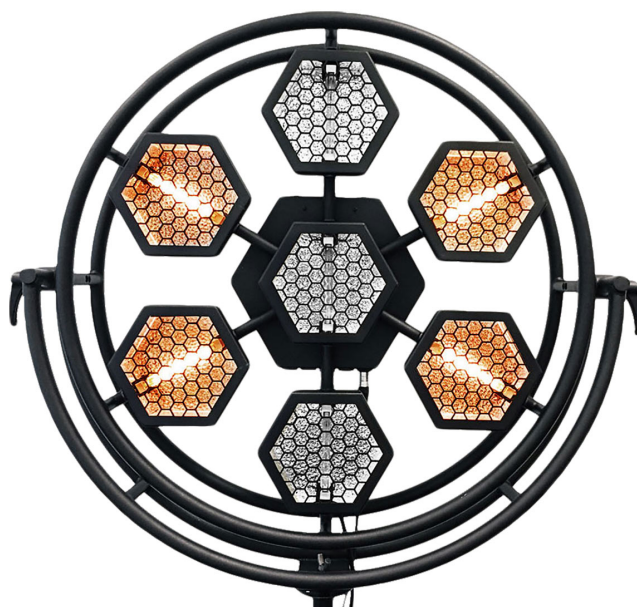

# P1 Retro Lamp

Portman Lights

#P1-RETRO

Portman P1 est la première lampe rétro parfaite dans les moindres détails. Elle peut être utilisée comme élément de décor mais également comme source lumineuse puissante.

## Caractéristiques principales

- Belle et haute qualité
- 7x canaux DMX
- Gradateurs intégrés et kit électronique
- 7x lampes halogènes 230W
- Connecteurs XLR 3 pins et 5 pins
- Écran rétroéclairé intégré à l'arrière
- Peut être facilement installé sur un trépied ou accroché à une clamp

### Dimensions

85 x 99 x 17 cm

**Couleurs du  
réflecteur**

Argent (standard)  
Or